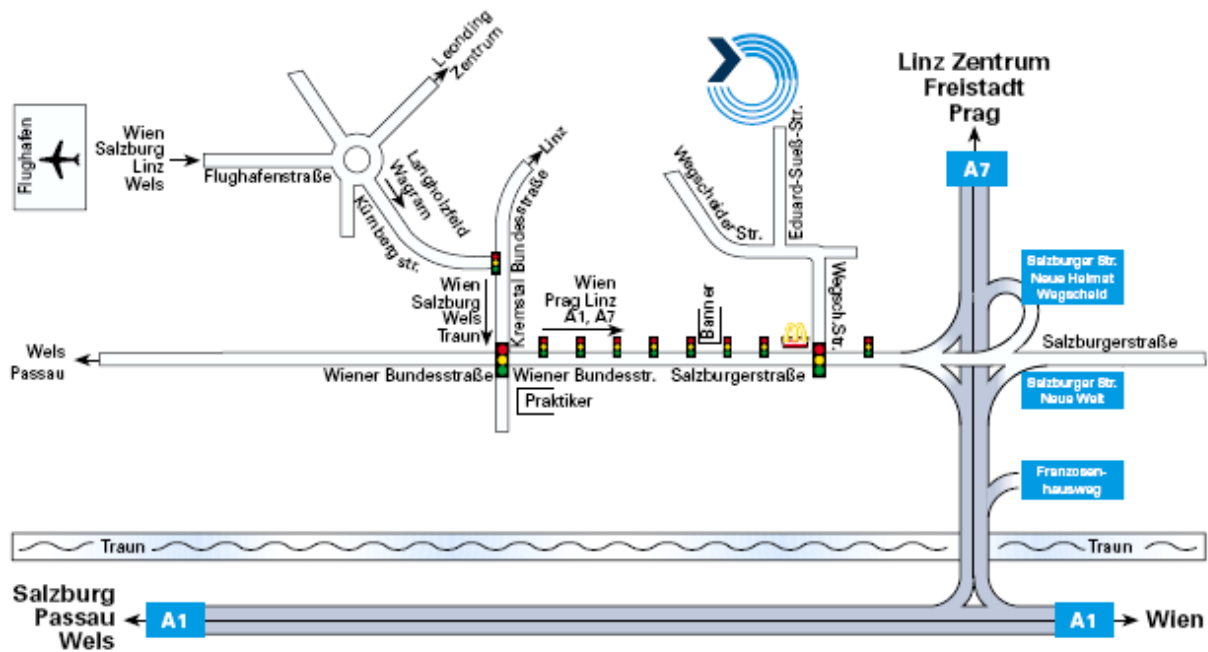

Öffnungszeiten:
MO-DO 8:00 – 15:00 Uhr
FR 8:00 – 12:00 Uhr

um telefonische Voranmeldung
wird gebeten

Greiner MULTifoam GmbH

Eduard-Sueß-Straße 25
A-4020 Linz
office@greiner-multifoam.com
www.greiner-multifoam.com

Anfahrtsplan

Abholadresse:

Greiner MULTifoam GmbH
Eduard-Sueß-Straße 25
4020 Linz

hinter Infra Center

telefonische Anmeldung:

Markus Lang
Tel. (0664) 816 78 41

Öffnungszeiten:
MO-DO 8:00 – 15:00 Uhr
FR 8:00 – 12:00 Uhr