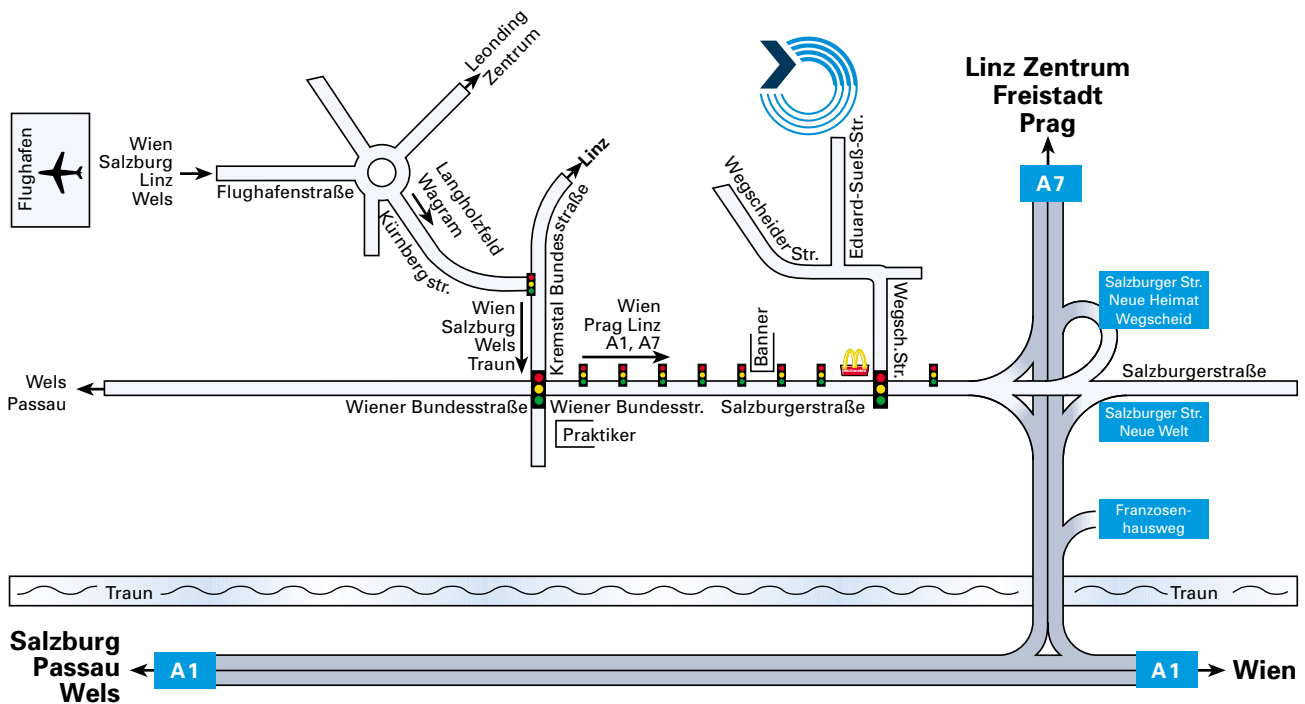

anfahrtsplan

Anfahrt von A1: Von A1 auf A7 Richtung Linz – Abfahrt Salzburger Straße / Neue Heimat / Wegscheid

(**Nicht:** Salzburger Straße / Neue Welt!!) – bei 2. Ampel (McDonald's) rechts in die Wegscheider Straße – nächste Straße links – 1. Straße rechts in die Eduard-Sueß-Straße – greiner perfoam: Eduard-Sueß-Straße 25

Anfahrt von Flughafen: Bei Flughafenausfahrt Richtung Wien, Salzburg, Linz, Wels – entlang der Flughafenstraße – bei Kreisverkehr

2. Straße (Kürnbergstraße) Richtung Langholzfeld/Wagram – bei Ampel rechts in die Kremstal Bundesstraße Richtung Wien, Salzburg, Wels, Traun – nächste Ampel links in die Wiener Bundesstraße Richtung Wien, Prag, Linz – immer gerade aus (7 Ampeln) – bei 8. Ampel (McDonald's) links in die Wegscheider Straße – nächste Straße links – 1. Straße rechts in die Eduard-Sueß-Straße – greiner perfoam: Eduard-Sueß-Straße 25